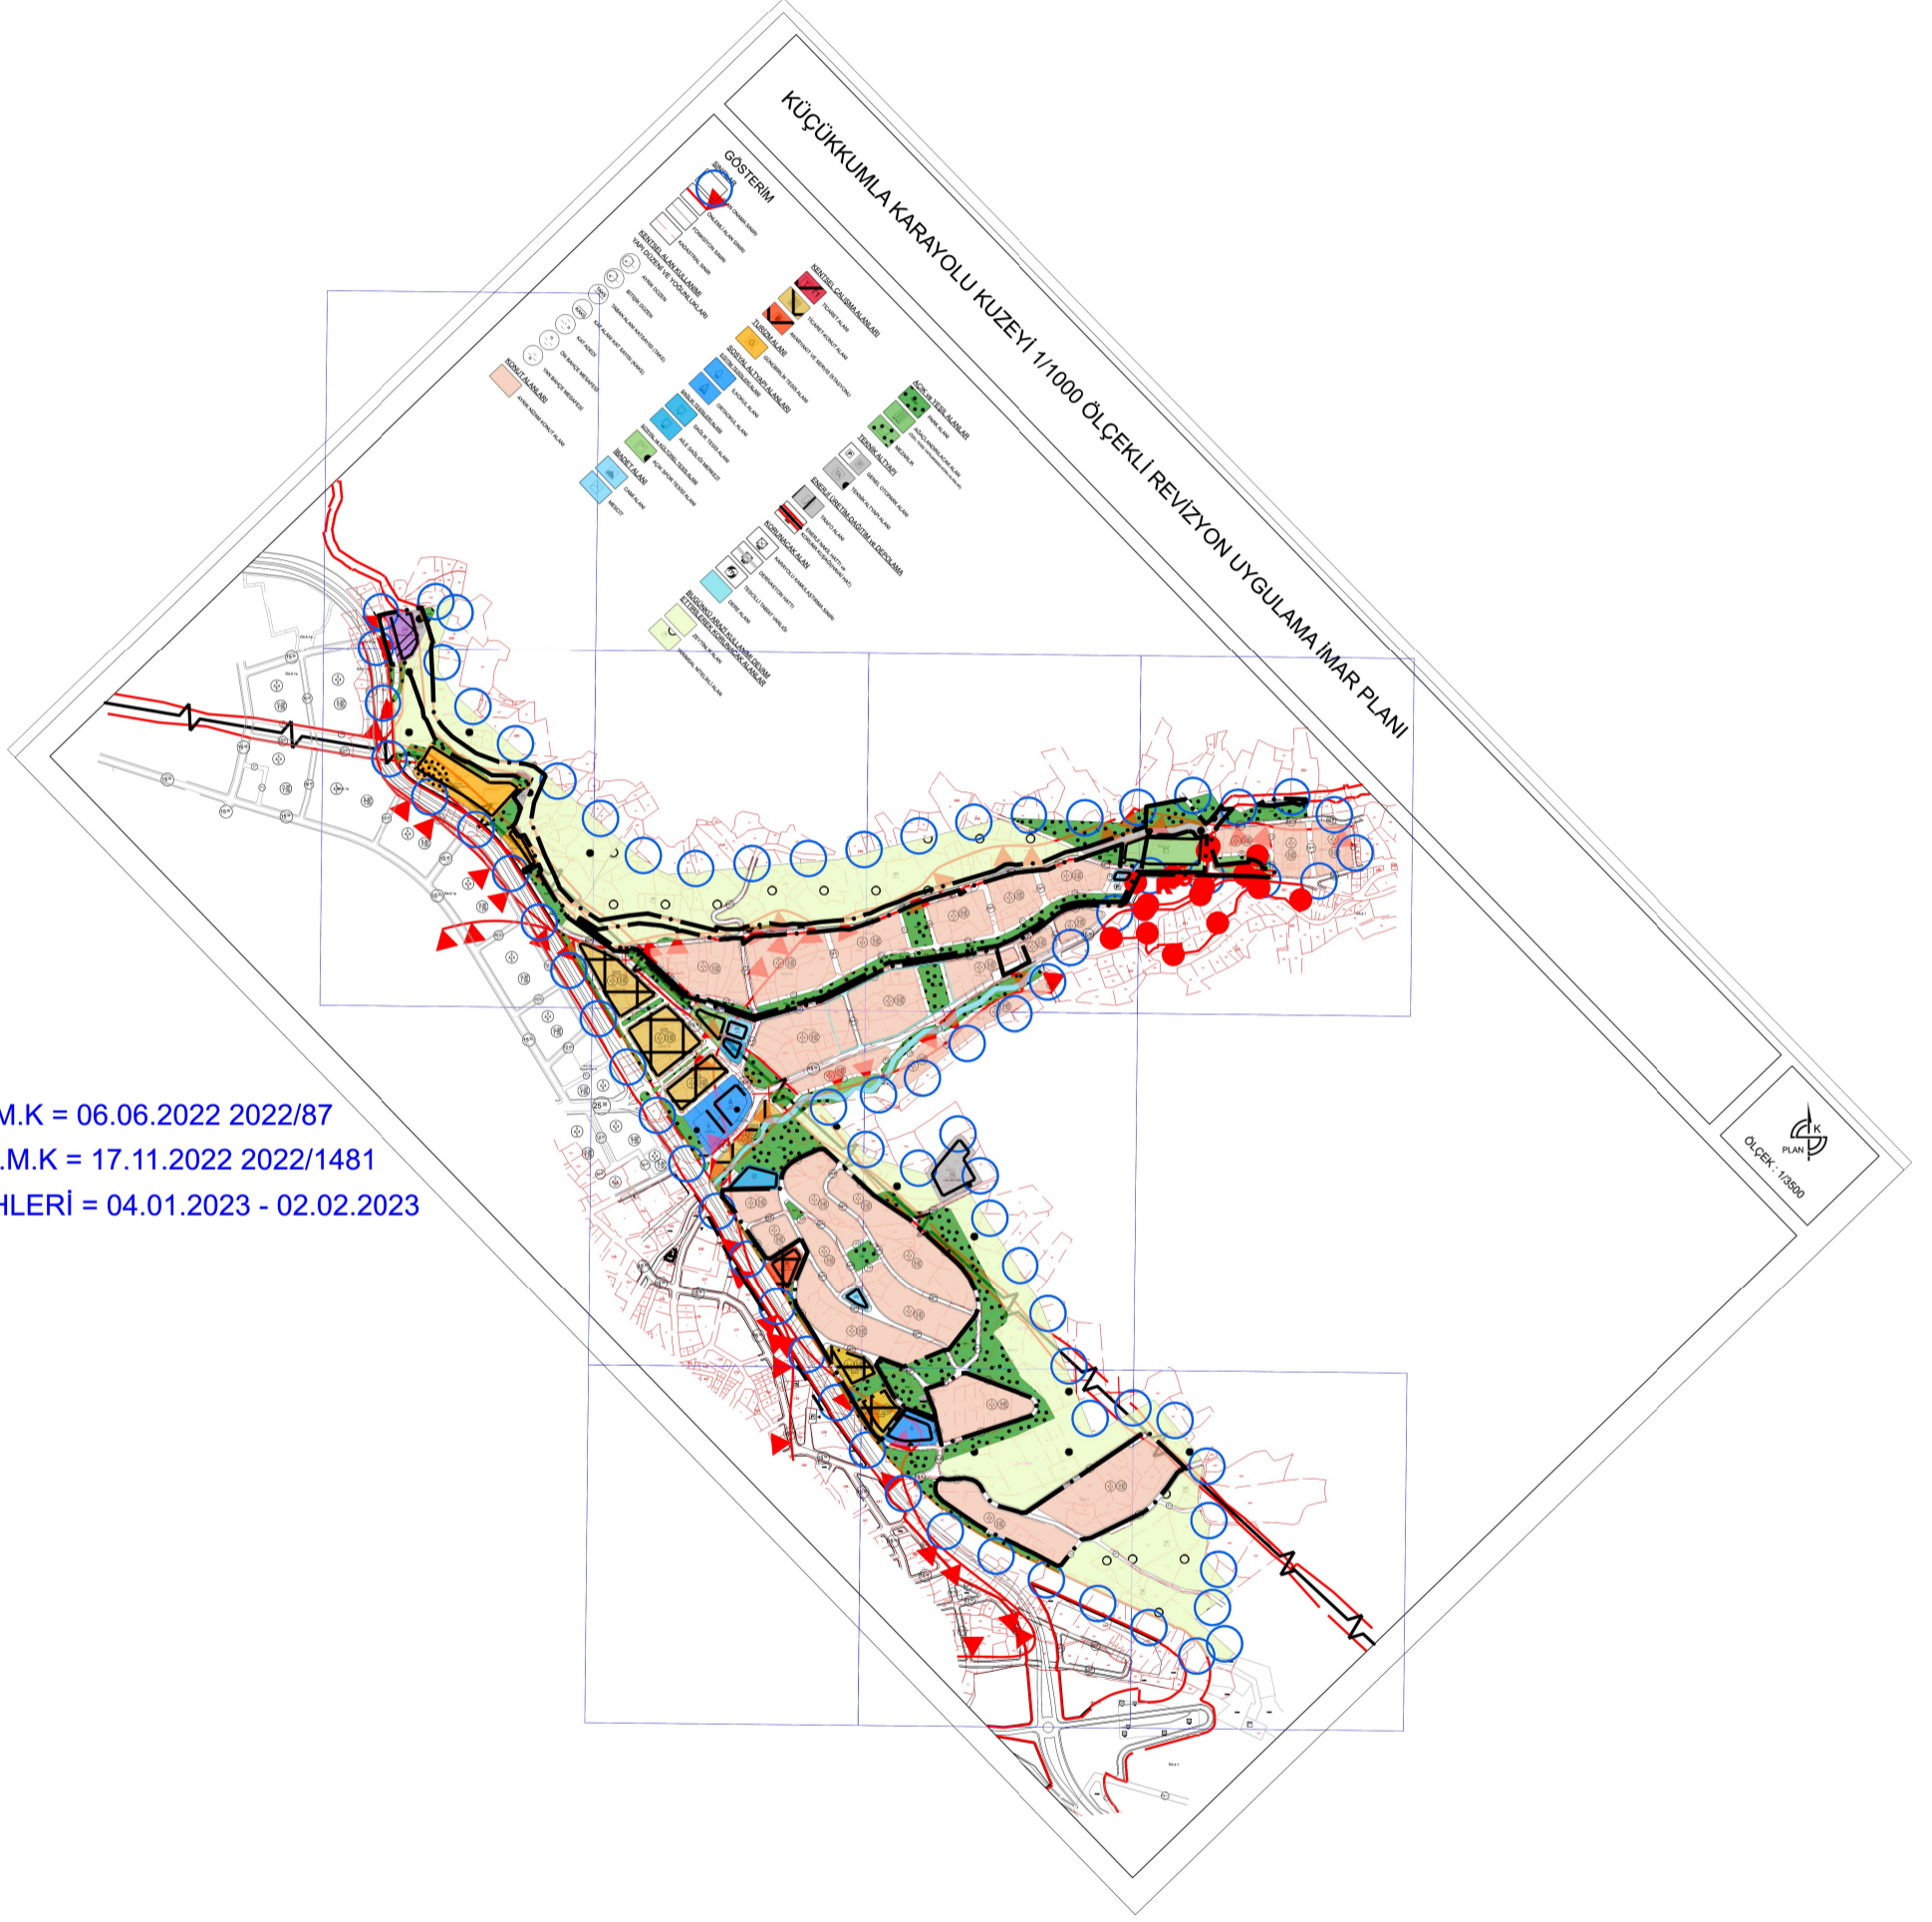

KUÇÜKKUMLA KARAYOLU KUZEYİ 1/1000 ÖLÇEKLİ REVİZYON UYGULAMA İMAR PLANI

G.B.M.K = 06.06.2022 2022/87
B.B.B.M.K = 17.11.2022 2022/1481
ASKI TARİHLERİ = 04.01.2023 - 02.02.2023

ÖLÇEK: 1/1000
PLAN