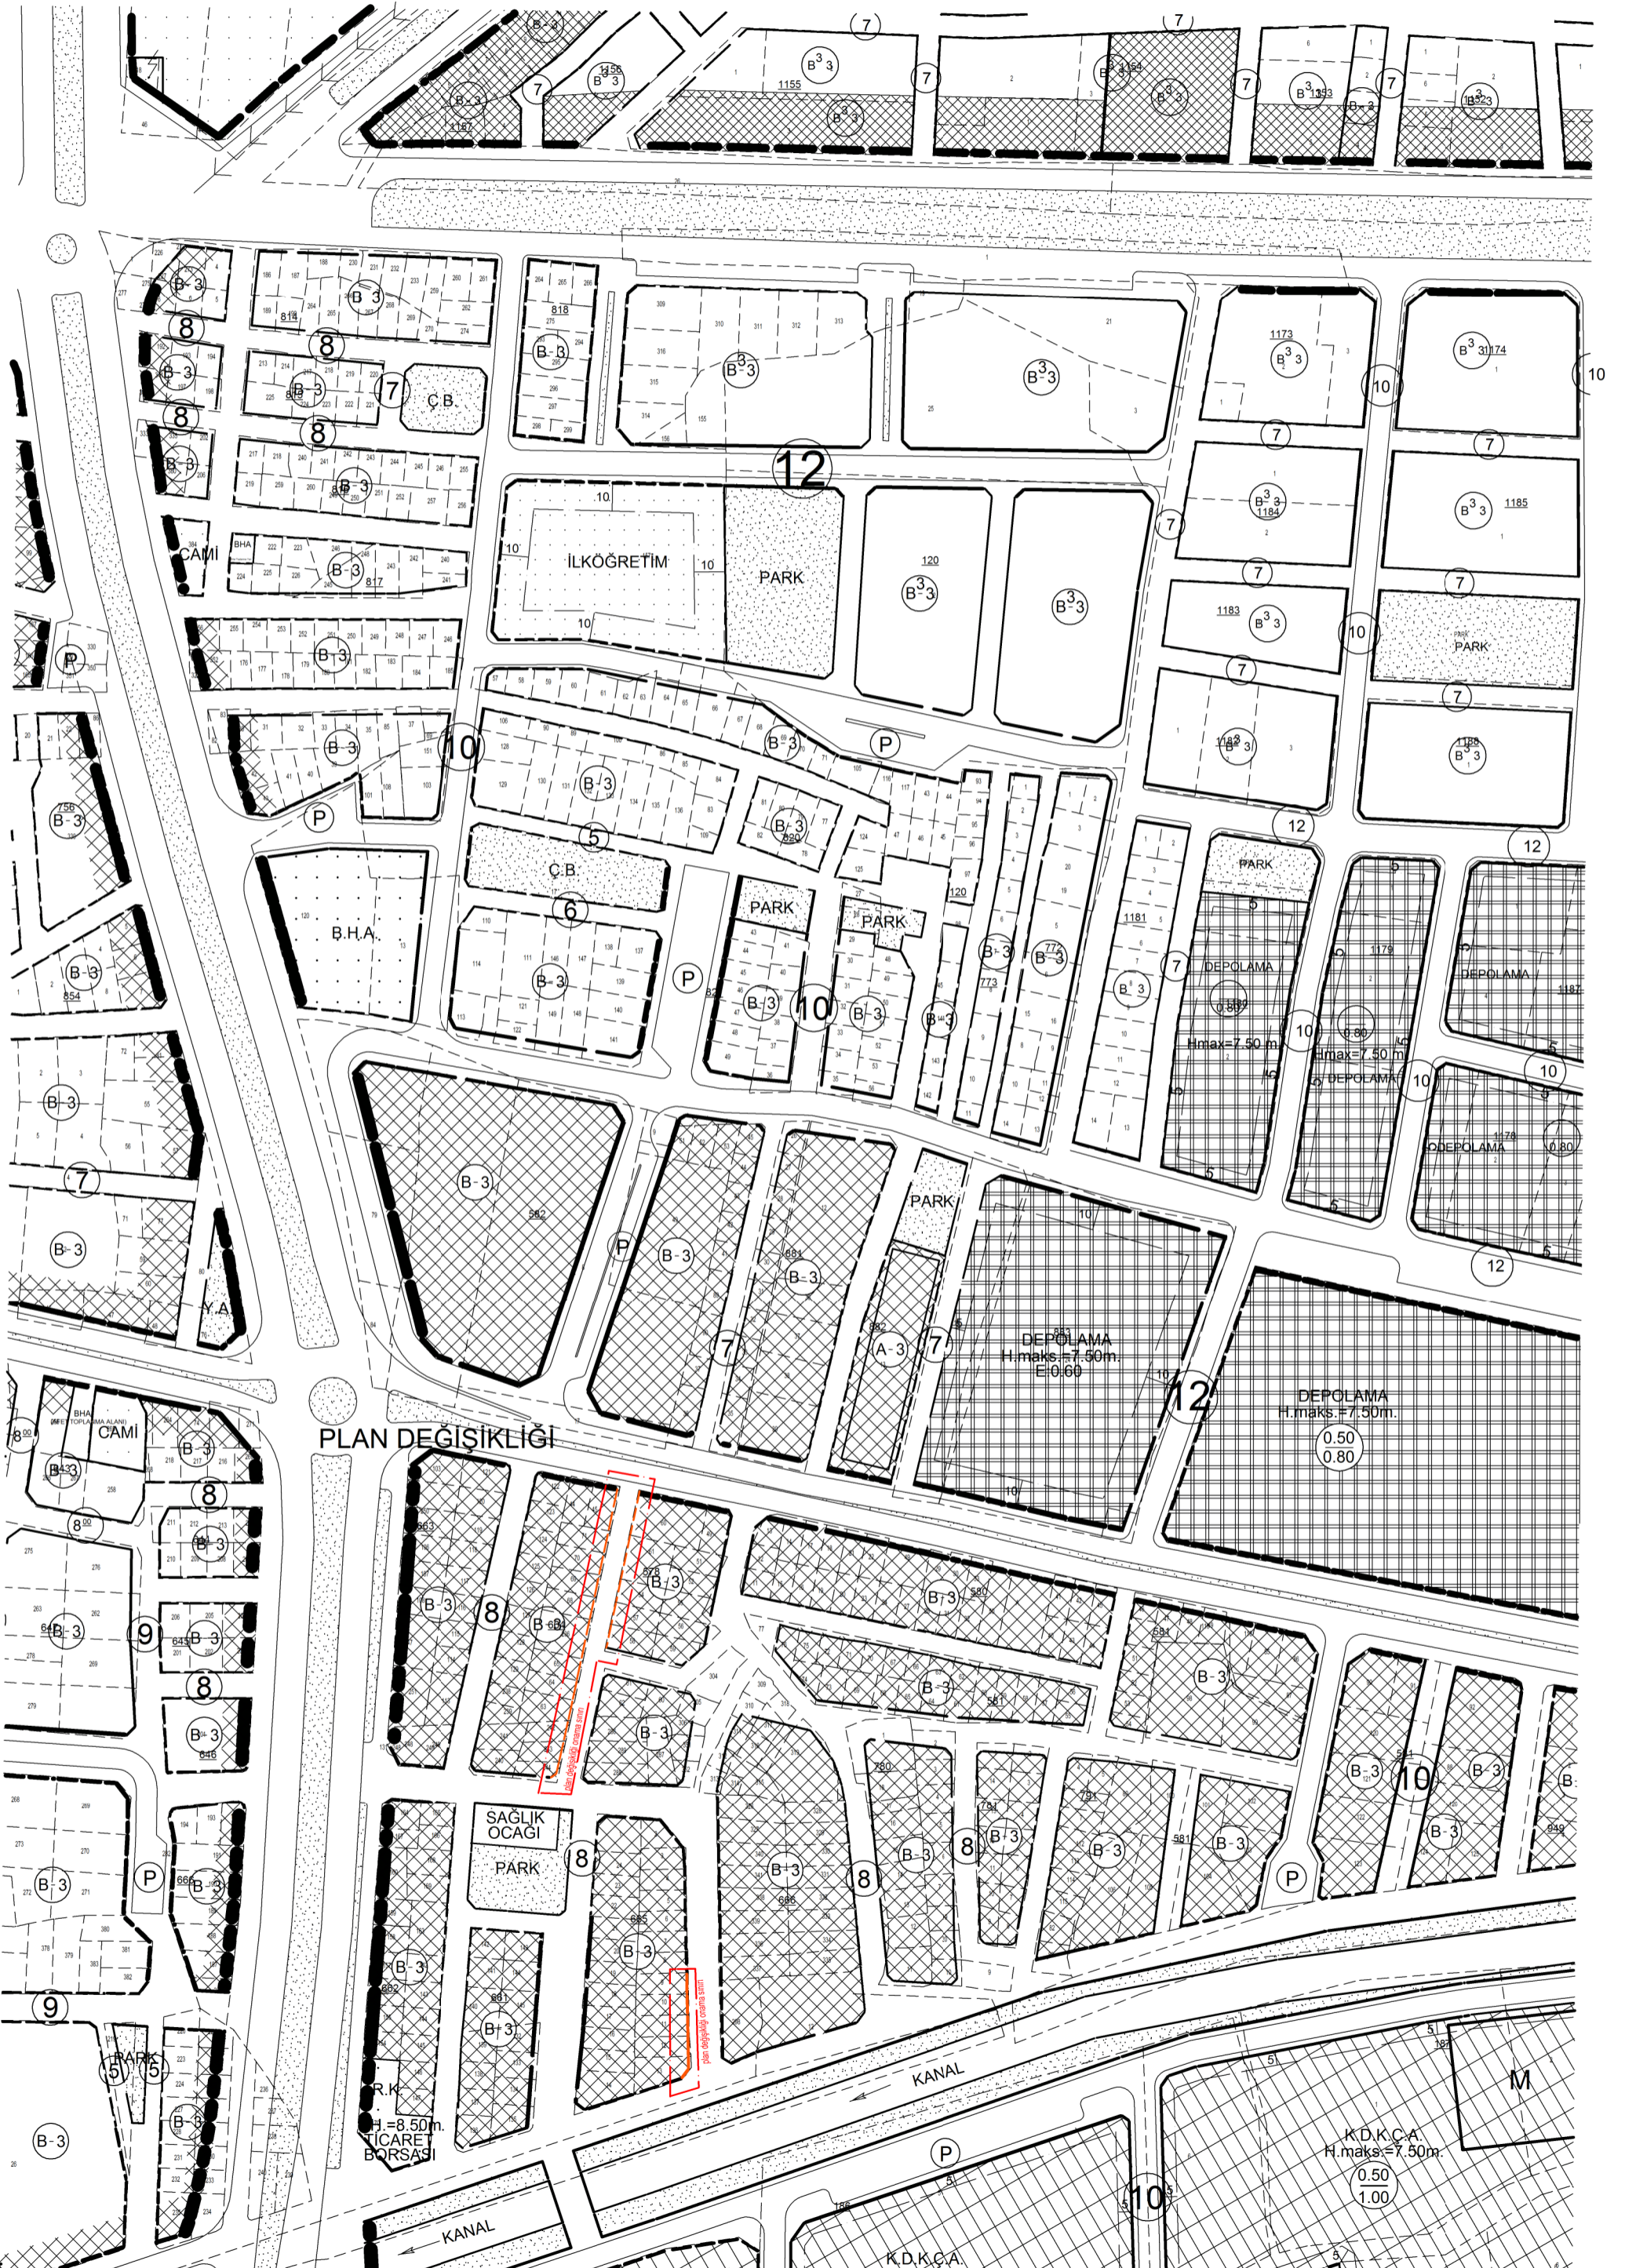

ONAY TARİHLERİ

G.B.M:14.12.2015-278

B.B.B.M: 29.12.2015-2506

ASKI TARİHLERİ

26.01.2015-24.02.2016

PLAN DEĞİŞİKLİĞİ

plan değişikliği alanı

H=8.50m
TİCARET BORSASI

KANAL

K.D.K.C.A.
H.maks=7.50m

0.50
1.00

K.D.K.C.A.