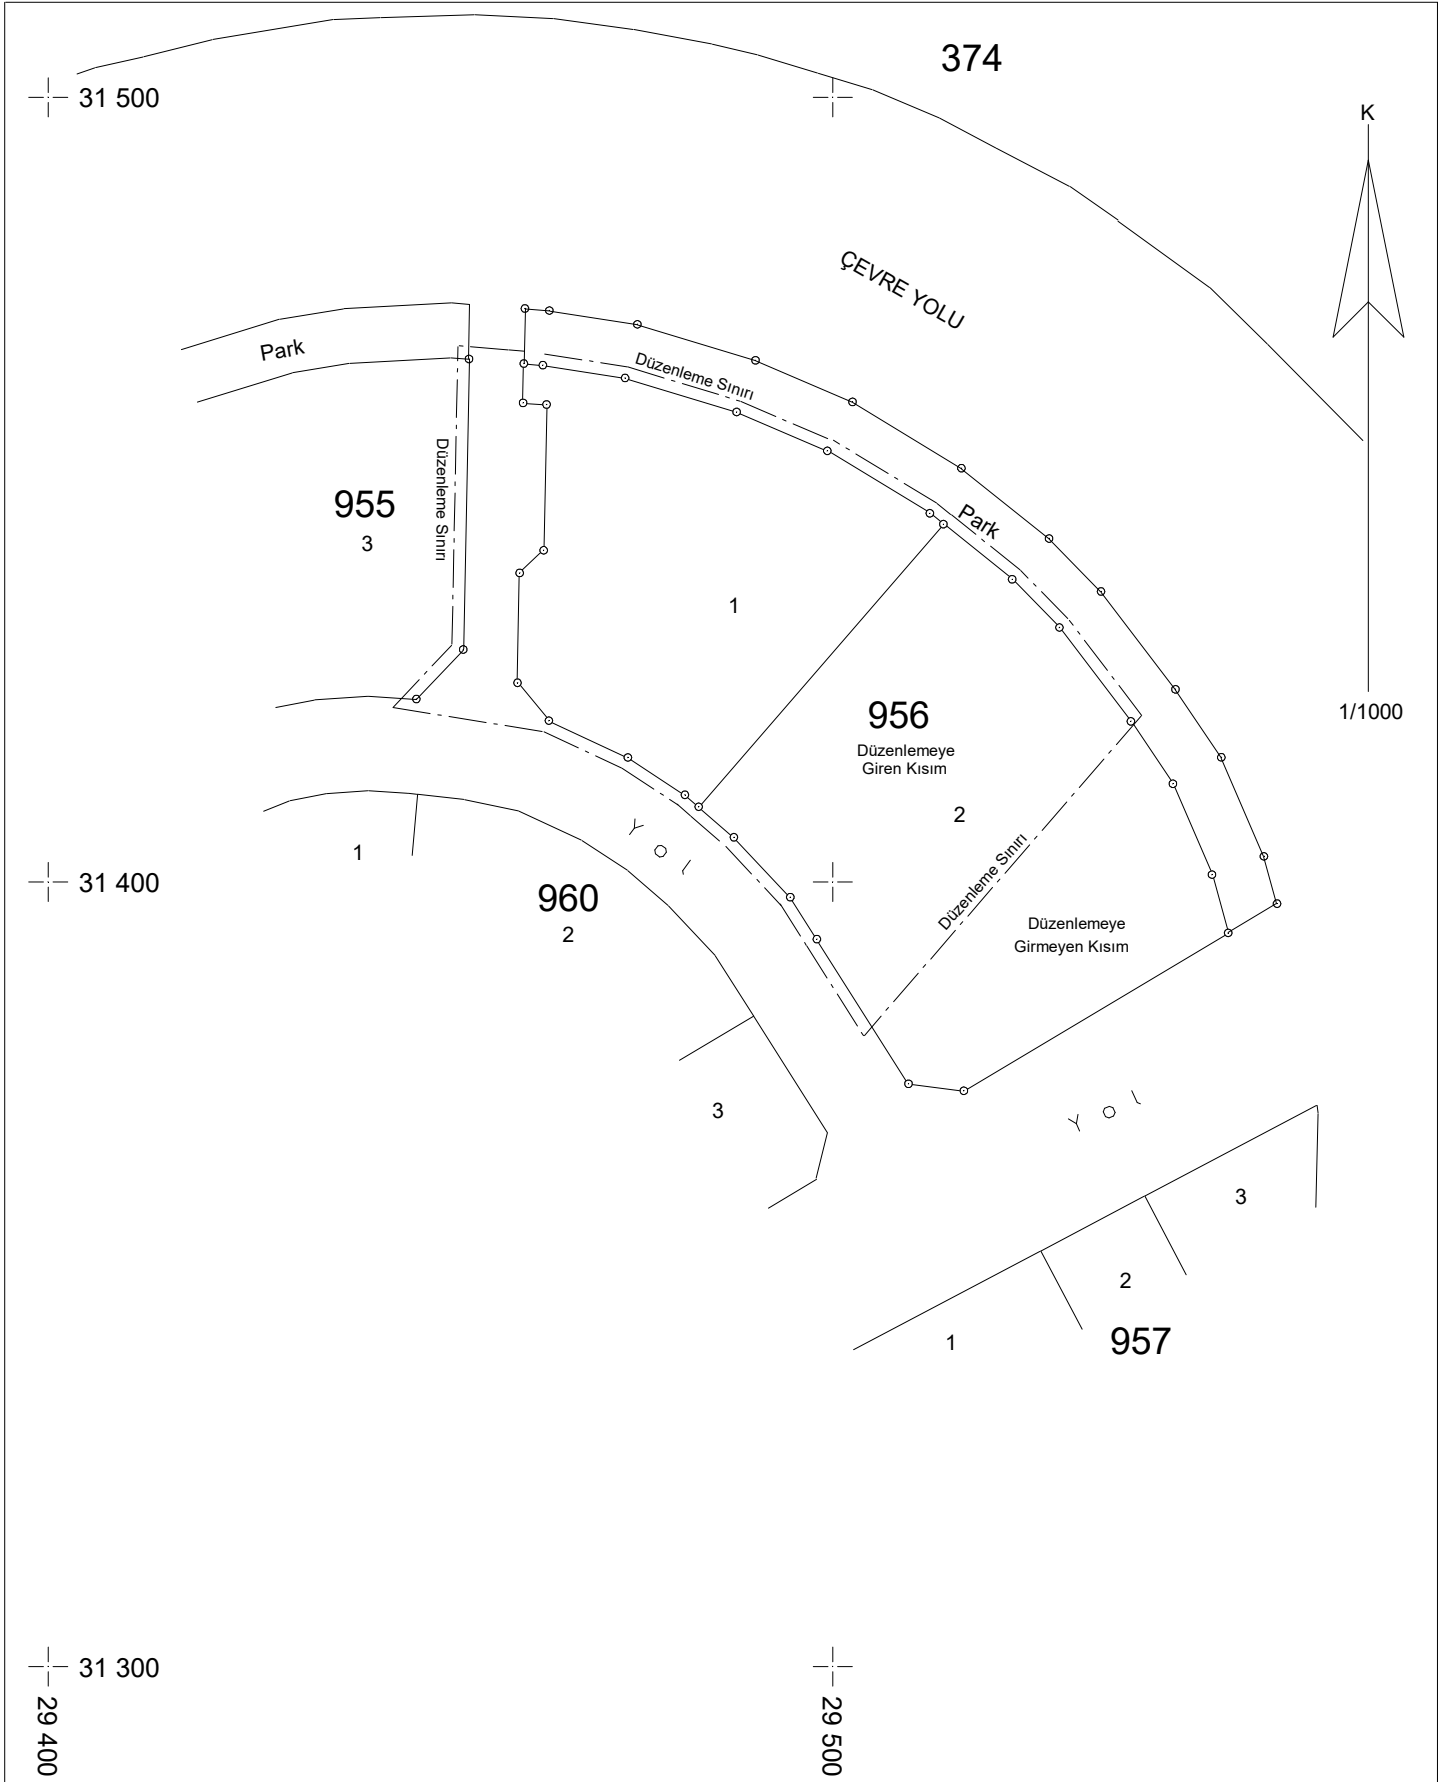

# DÜZENLEME HARİTASI

	DÜZENLEYEN	UYGUNDUR		KADASTRO MÜD. KONTROL EDEN
		BELEDİYE / ÖZEL İDARE		
ADI SOYADI	Hakan ASLAN Harita Mühendisi	KONTROL EDEN	ONAYLAYAN	
TARİH		Kemal ÖZTÜRK Harita Mühendisi	Orhan YEŞİL İmar ve Şeh. Müd.	
İMZA				