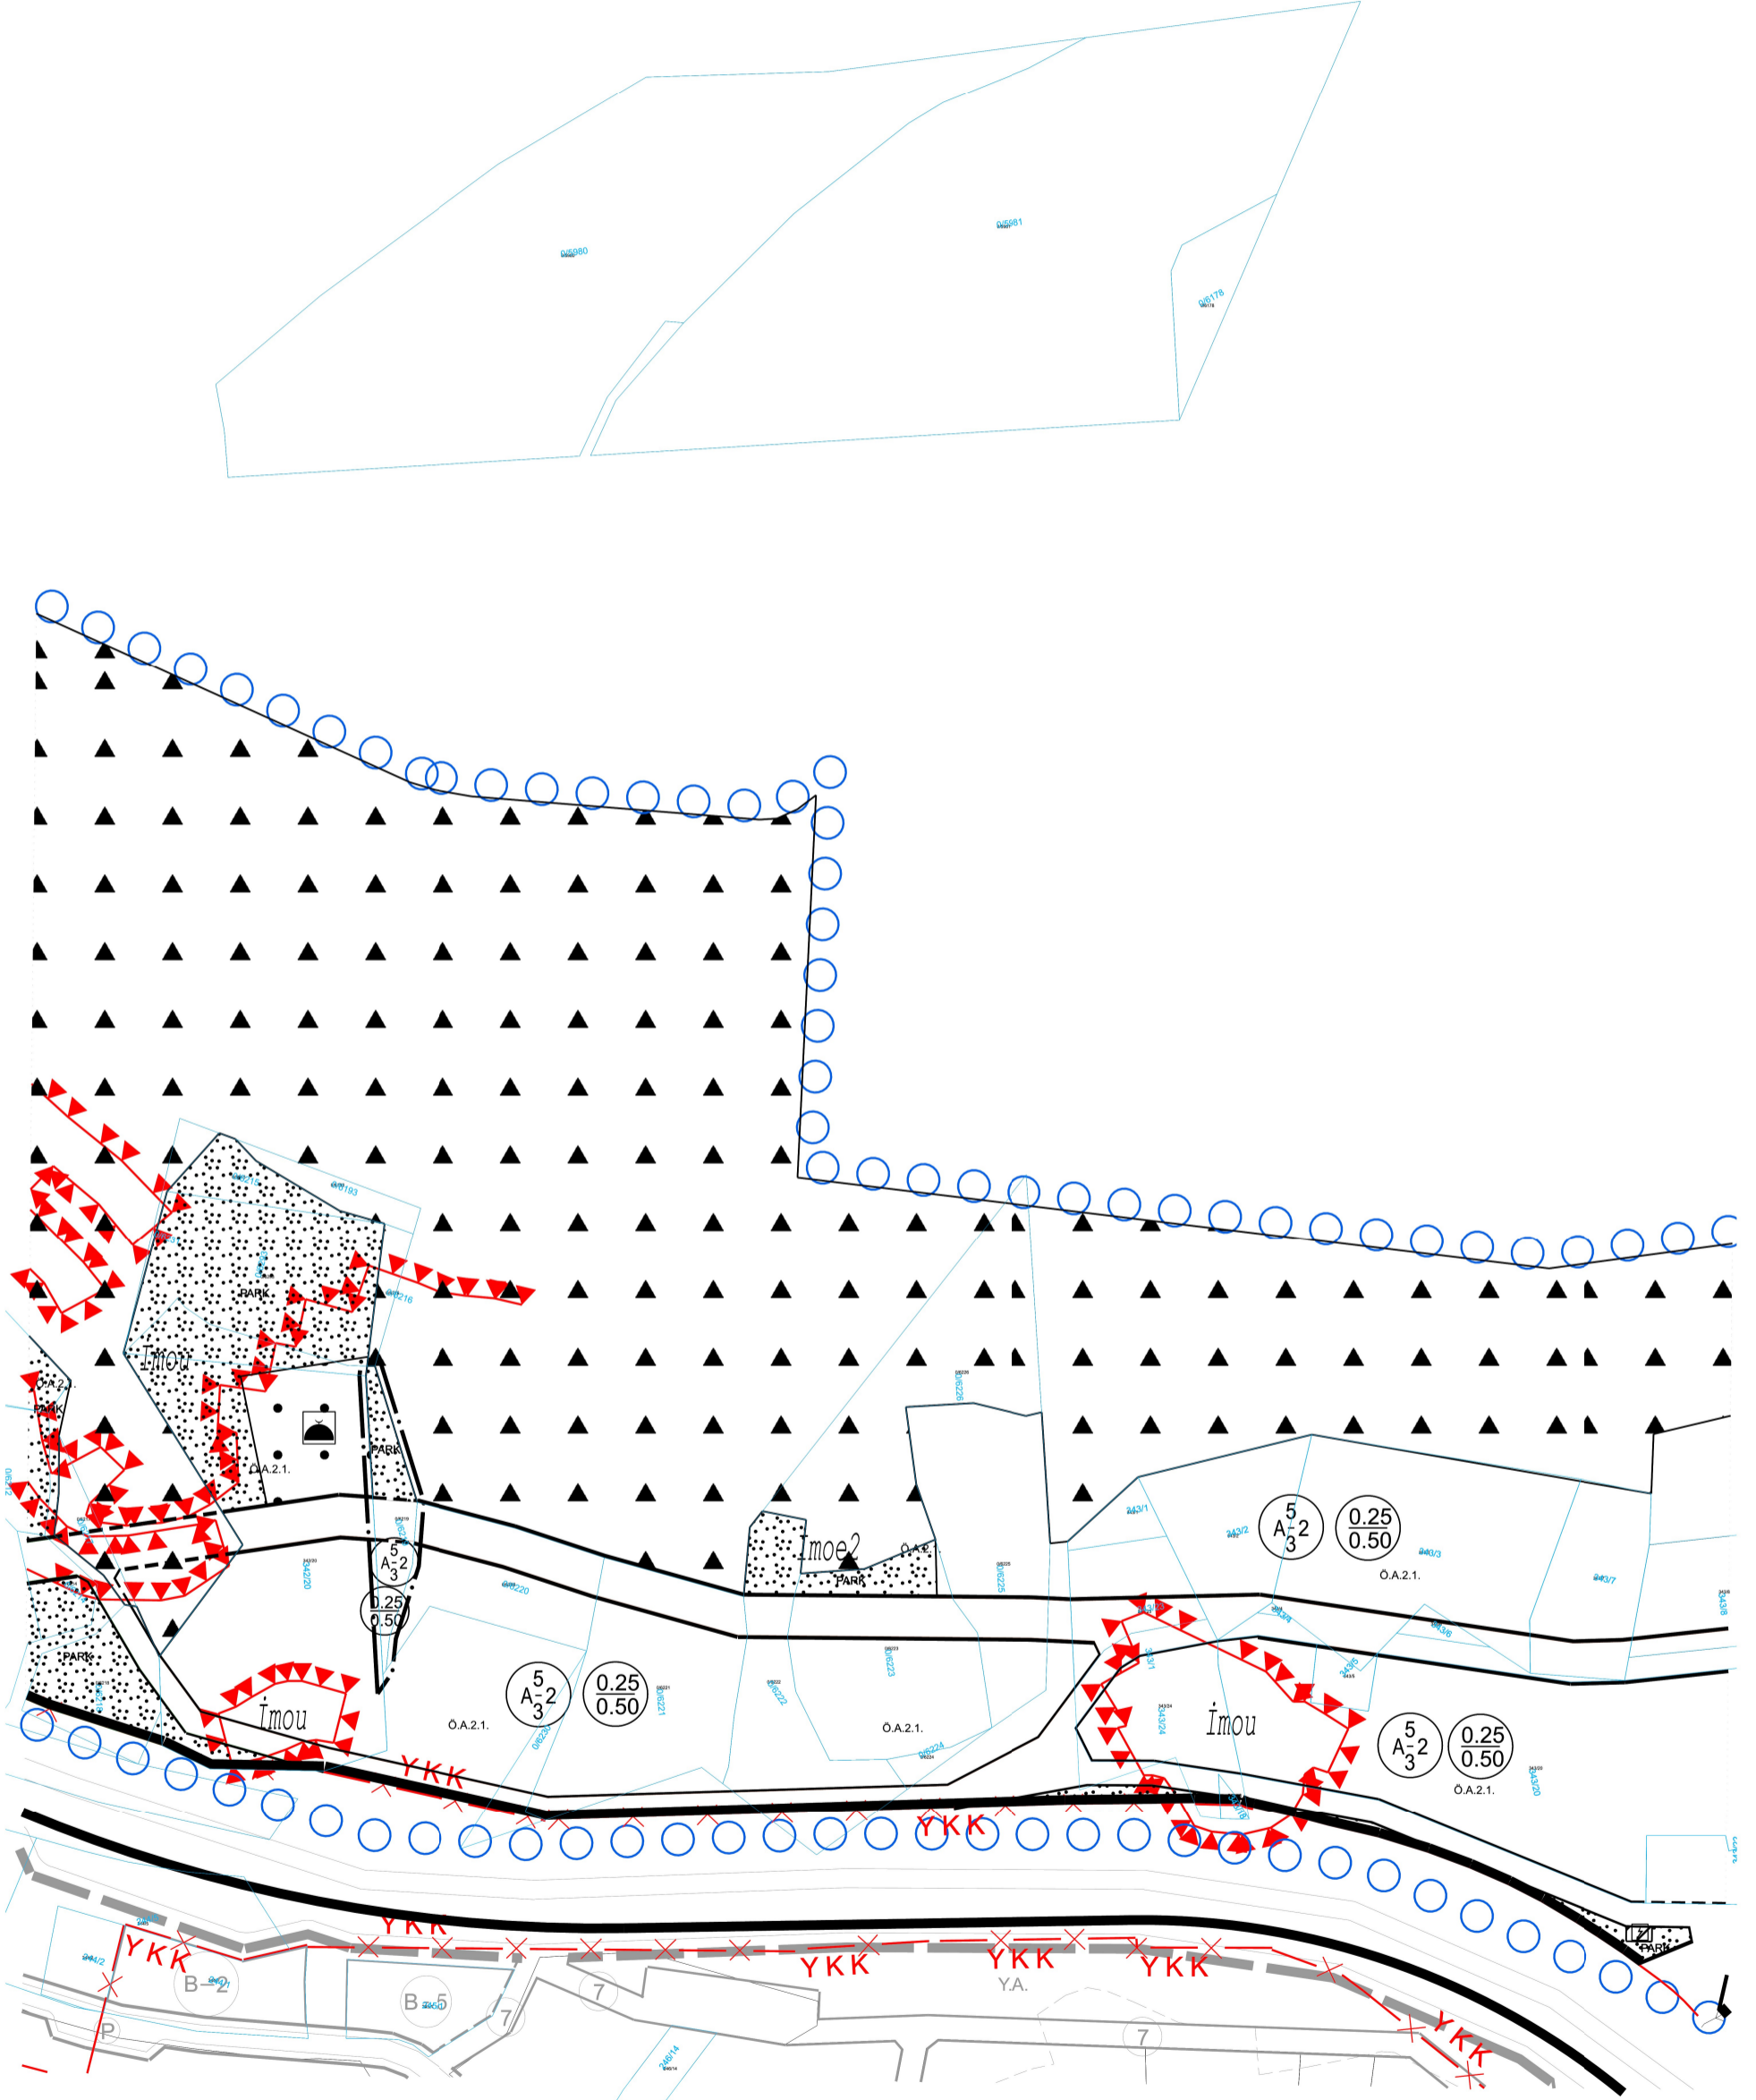

BURSA İLİ, GEMLİK İLÇESİ, KÜÇÜKKUMLA MAHALLESİ
KÜÇÜKKUMLA KARAYOLU KUZEYİ ORMAN SINIRLARININ
DÜZELTİLMESİ AMAÇLI REVİZYON UYGULAMA İMAR PLANI
6219 NÖLÜ PARSELE İLİŞKİN
1/1000 ÖLÇEKLİ UYGULAMA İMAR PLANI DEĞİŞİKLİĞİ

G.B.M.K = 10.10.2022/158

B.B.B.M.K = 21.03.2023/449

ASKI TARİHLERİ = 12.05.2023 - 10.06.2023