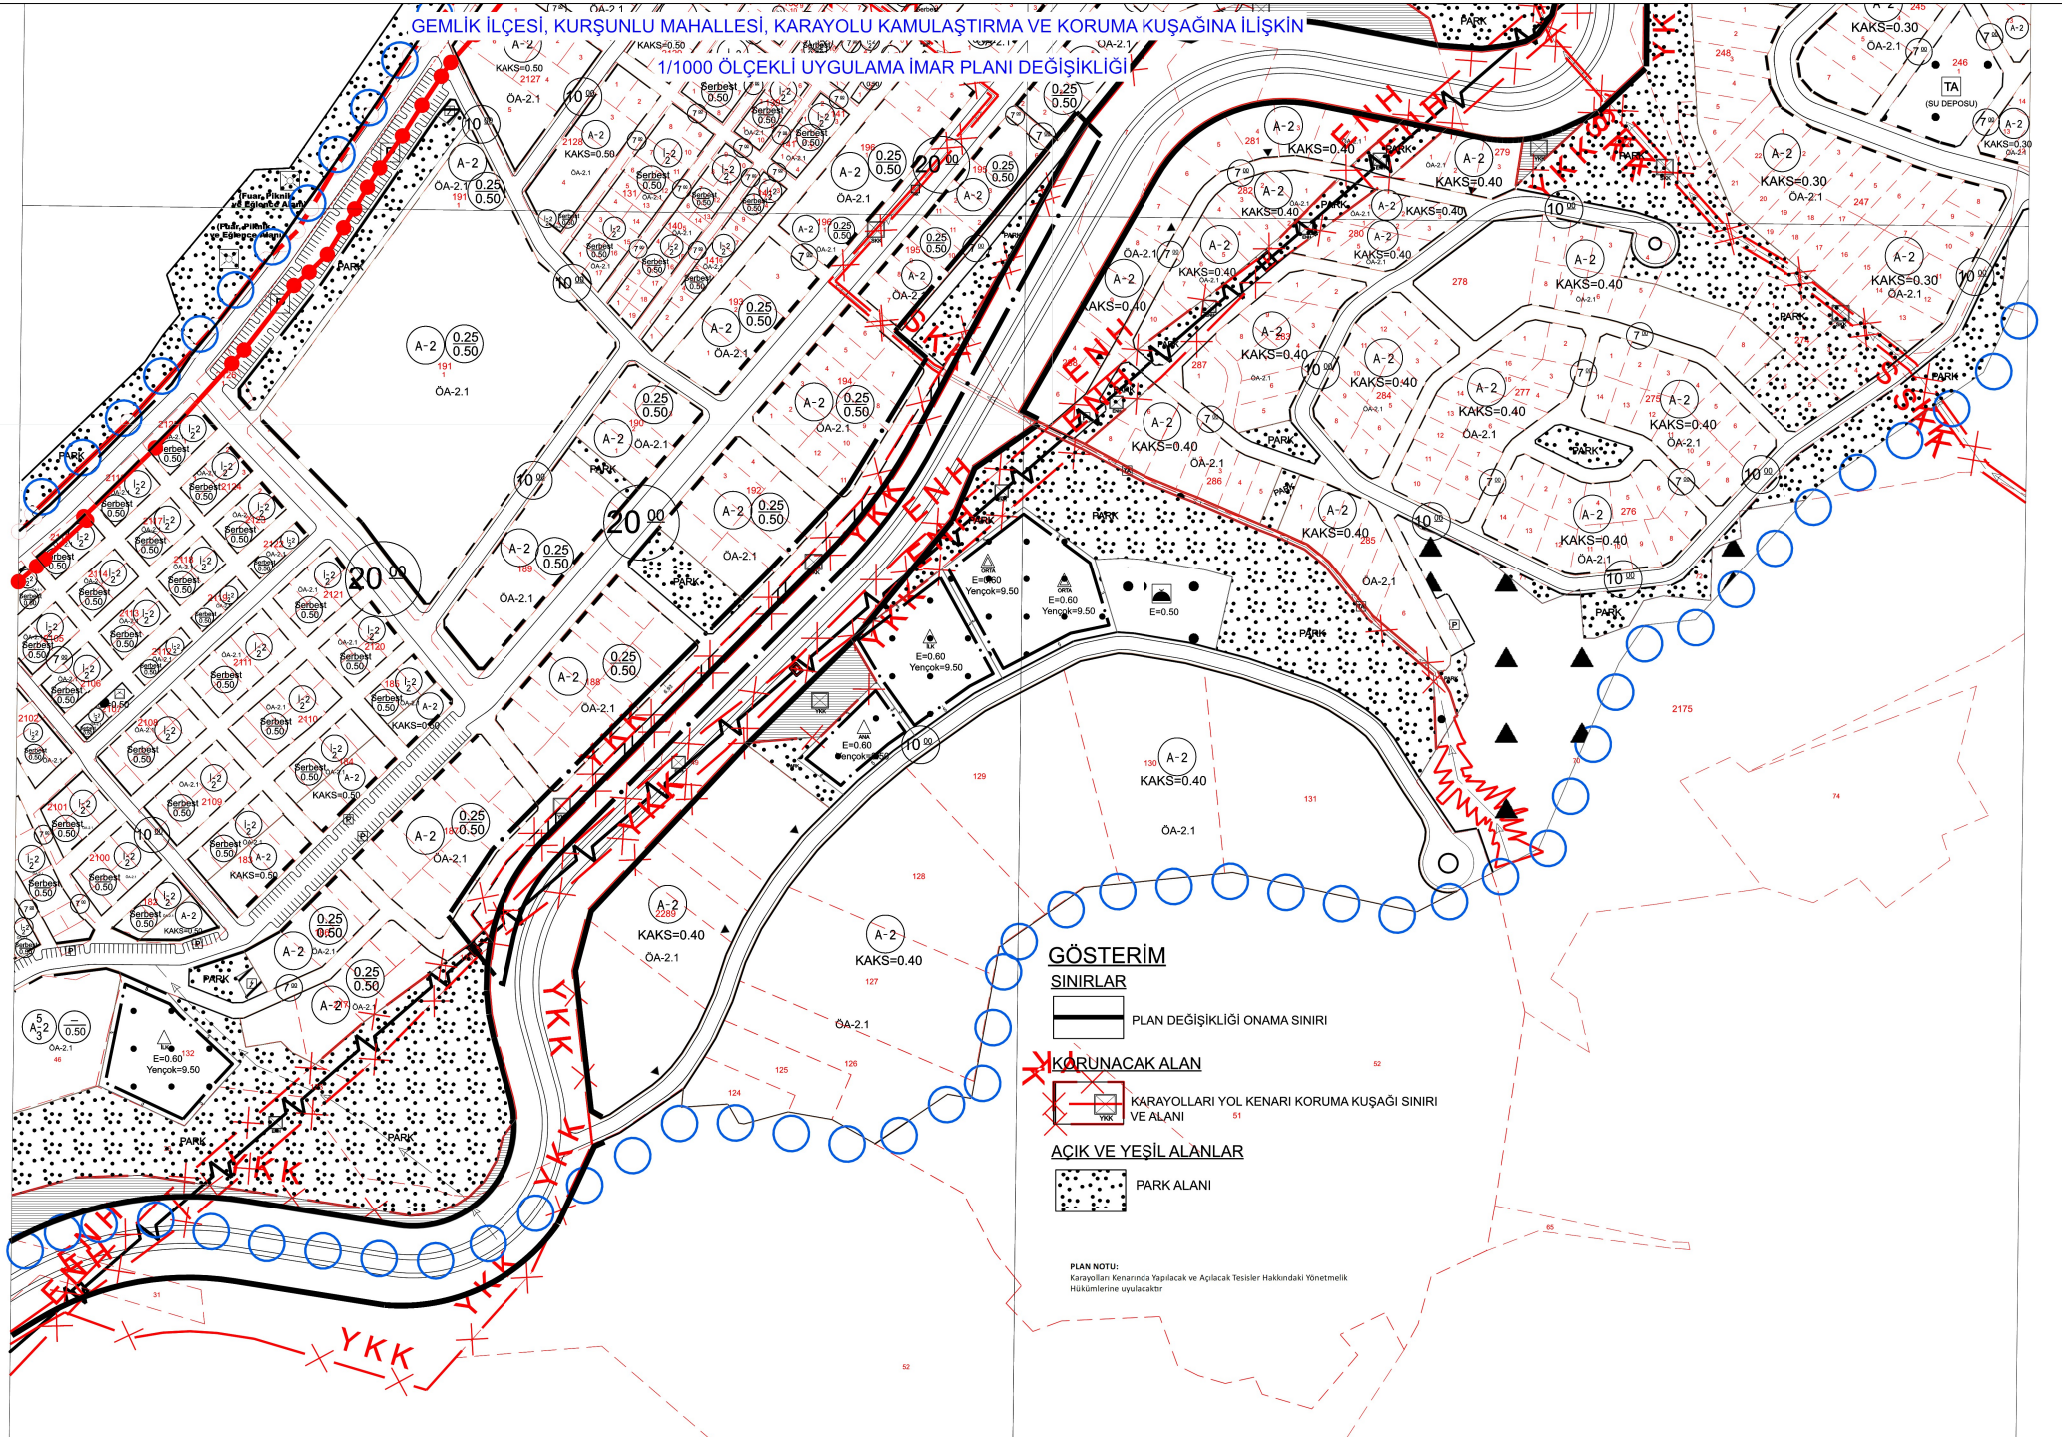

GEMLİK İLÇESİ, KURŞUNLU MAHALLESİ, KARAYOLU KAMULAŞTIRMA VE KORUMA KUŞAĞINA İLİŞKİN

1/1000 ÖLÇEKLİ UYGULAMA İMAR PLANI DEĞİŞİKLİĞİ

GÖSTERİM

SINIRLAR

— PLAN DEĞİŞİKLİĞİ ONAMA SINIRI

KORUNACAK ALAN

— KARAYOLLARI YOL KENARI KORUMA KUŞAĞI SINIRI VE ALANI

AÇIK VE YEŞİL ALANLAR

— PARK ALANI