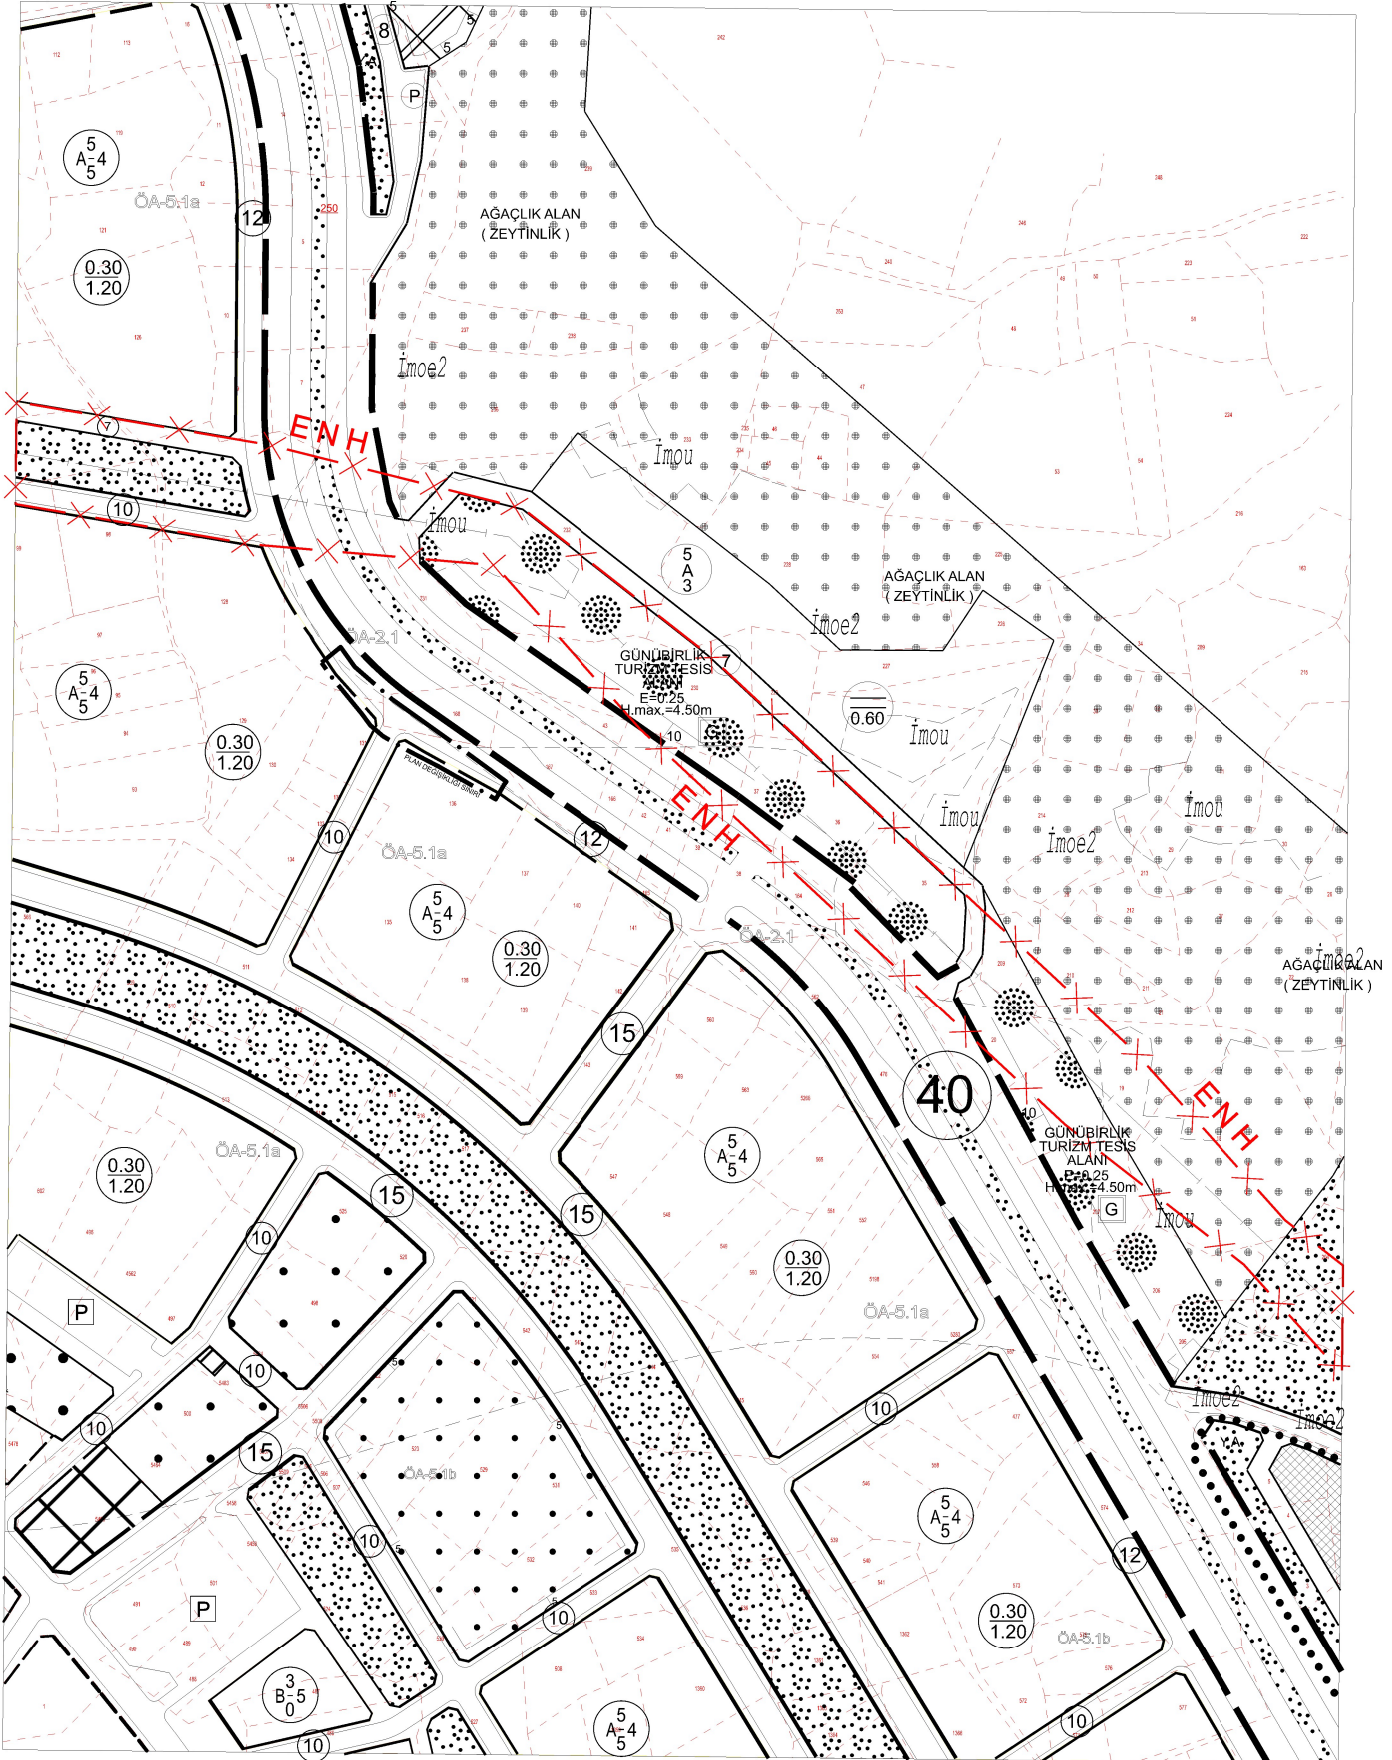

GEMLİK(BURSA), KÜÇÜKKUMLA MAHALLESİ, H22A02B3C PAFTA
131,136 PARSEL, 249 ADA 168 PARSEL 1/1000 ÖLÇEKLİ
İMAR PLANI DEĞİŞİKLİĞİ

G.B.M.K.= 21.05.2021 / 90
B.B.B.M.K.=12.08.2021 / 1142
ASKI TARİHLERİ = 26.01.2022 - 24.02.2022