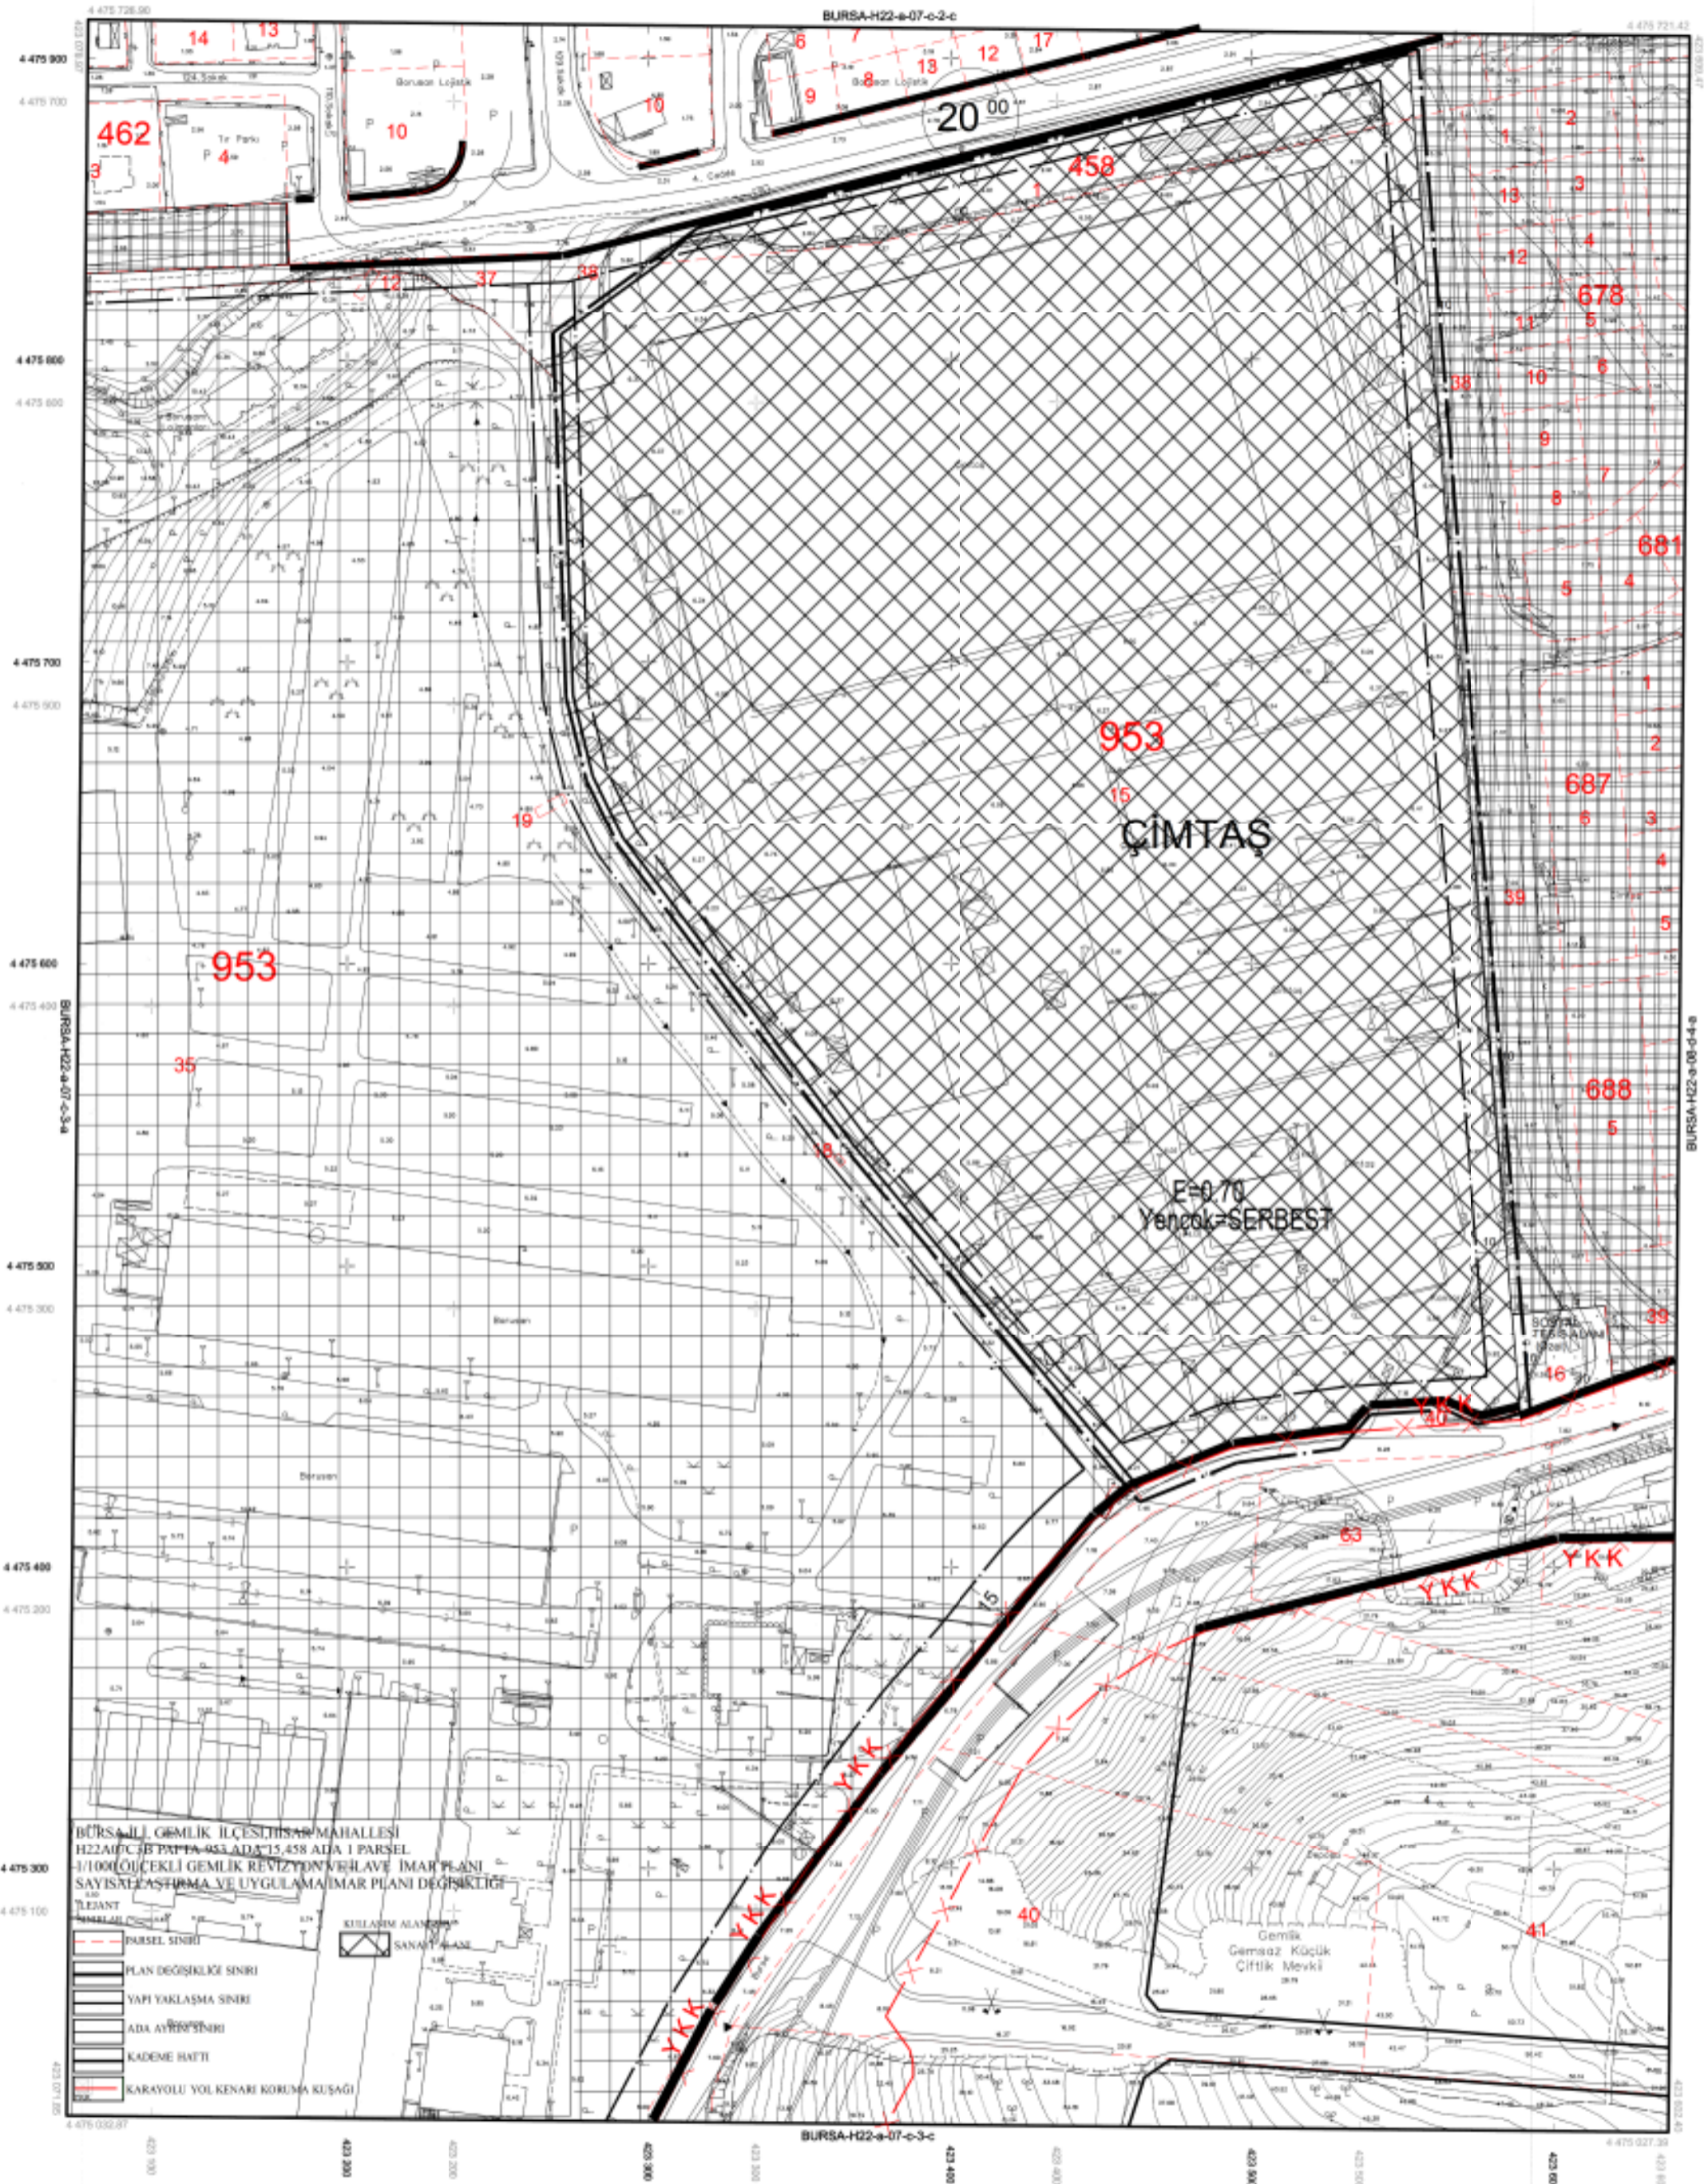

BURSA-H22-a-07-c-3-b

BURSA İLİ, GEMİK İLÇESİ, HISAR MAHALLESİ
H22A/07-C/B/P/PA-953 ADA 15, 458 ADA 1 PARSEL
1/1000 ÖLÇEKLİ GEMİK REVİZYON VE İLAVE İMAR PLANI
SAYISALLAŞTIRMA VE UYGULAMA İMAR PLANI DEĞİŞİKLİĞİ
TEKLİF PLANI

LEGANT

PARSEL SINIRI
PLAN DEĞİŞİKLİĞİ SINIRI
YAPI YAKLAŞMA SINIRI
ADA AYRISI SINIRI
KADEME BAĞI
KARAYOLU YOL KENARI KORUMA KUŞAĞI

KULLANIM ALANLARI
SANAYİ ALANI

1:1000