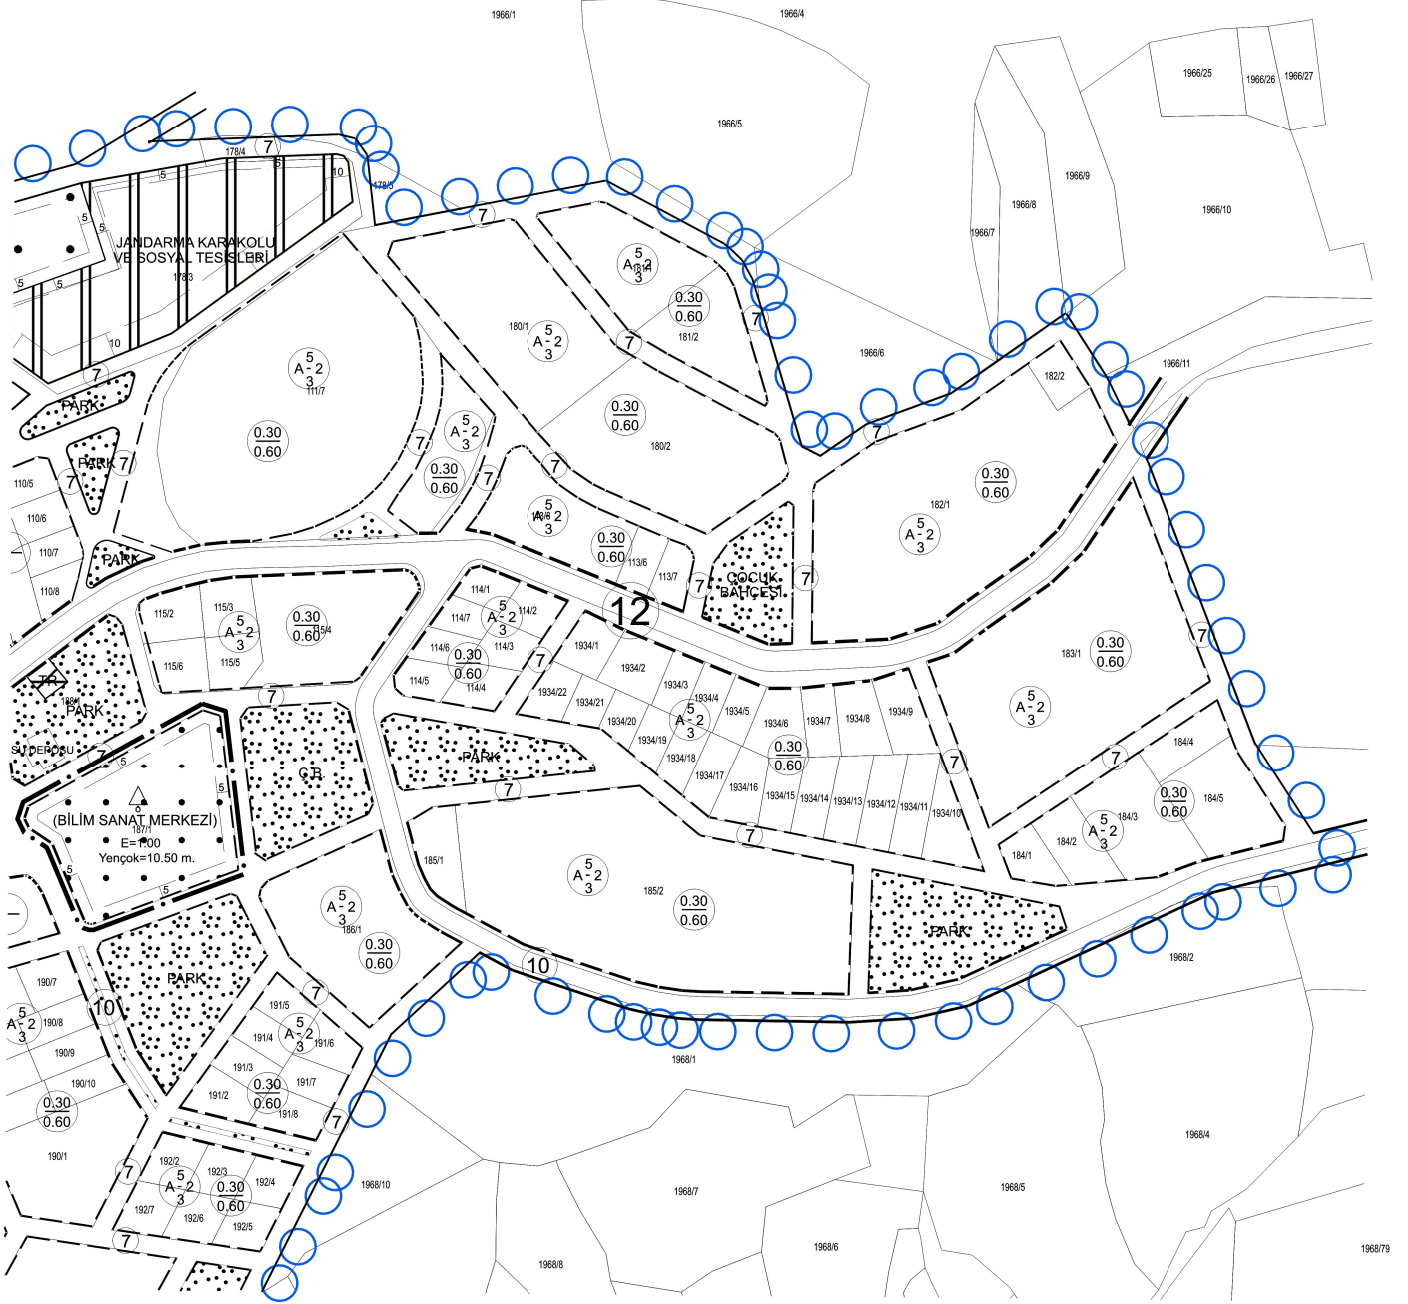

BURSA İLİ, GEMLİK İLÇESİ, UMURBEY MAHALLESİ
1/1000 ÖLÇEKLİ UMURBEY UYGULAMA İMAR PLANI
187 ADA 1 NOLU PARSELE İLİŞKİN
1/1000 ÖLÇEKLİ UYGULAMA İMAR PLANI DEĞİŞİKLİĞİ

GÖSTERİM

- PLAN DEĞİŞİKLİĞİ
- ONAMA SINIRI
- ÖZEL EĞİTİM ALANI (BİLİM SANAT MERKEZİ)

ÖLÇEK: 1/1000

G.B.M.K. = 12.09.2022 / 134

B.B.B.M.K. = 13.10.2022 / 1281

ASKI TARİHLERİ = 11.11.2022 - 10.12.2023